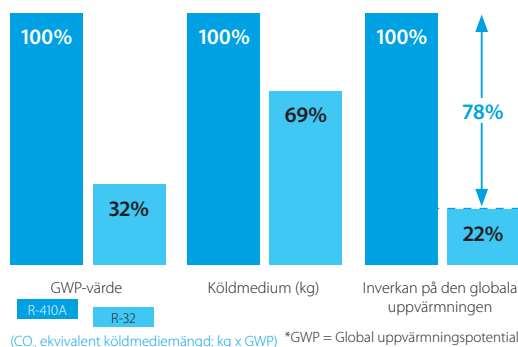

R-serien

Framtidens luftkonditionering redan idag

Luftkonditionering utvecklad med fokus på högsta verkningsgrad

Endast det bästa är gott nog för ditt hem. När du väljer Daikins R-serie får du komfort, energieffektivitet, tillförlitlighet och kontroll året runt. Daikins avancerade energibesparande teknik ger hög årstidsrelaterad verkningsgrad för kyla (upp till A+++ beroende på modell). Årstidsrelaterad verkningsgrad är ett nytt sätt att klassificera luftkonditioneringens enheter baserat på deras energieffektivitet under ett helt år. Daikins R-serie är energieffektiv och bra för miljön tack vare att den använder den senaste generationens köldmedium – R32.

Tack vare Daikins mångåriga erfarenhet och breda produktutbud kan du lita på att du får en tillförlitlig produkt med lång livslängd som passar perfekt för just ditt hem. När du inte är hemma kan du justera rumstemperatur och driftläge med hjälp av vår användarvänliga app. Låt Daikin hjälpa dig att skapa ett perfekt inomhusklimat och ett energieffektivt hem.

Framtidssäkrat!

R32: effektivare & bättre för miljön

Daikin använder köldmediet R32 i R-serien. R32 är effektivare än dagens övriga köldmedium och gör värmepumpen enklare att underhålla. Miljöpåverkan är upp till 80% lägre än med R-410A då GWP-värdet endast är 675.