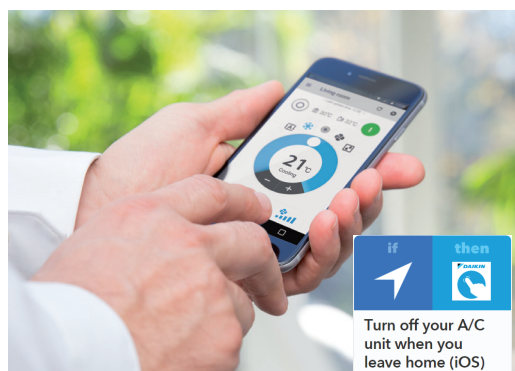

Styr din värmepump på ett helt nytt sätt Daikin Online Controller

Med Daikins WiFi-kontroll kan du justera rumstemperatur, fläkthastighet och driftläge från din smartphone – var och när du vill. Dessutom kan du hålla ett öga på värmepumpens strömförbrukning (gäller utvalda modeller). Med Daikins WiFi-adapter och IFTTT skapar du recept på hur din värmepump ska styras. Antingen låter du vädret styra, eller så väljer du hur varmt du vill ha det när du kommer hem från jobbet. Kontrollen känner av din platsinformation och justerar värmeinställningarna därefter.